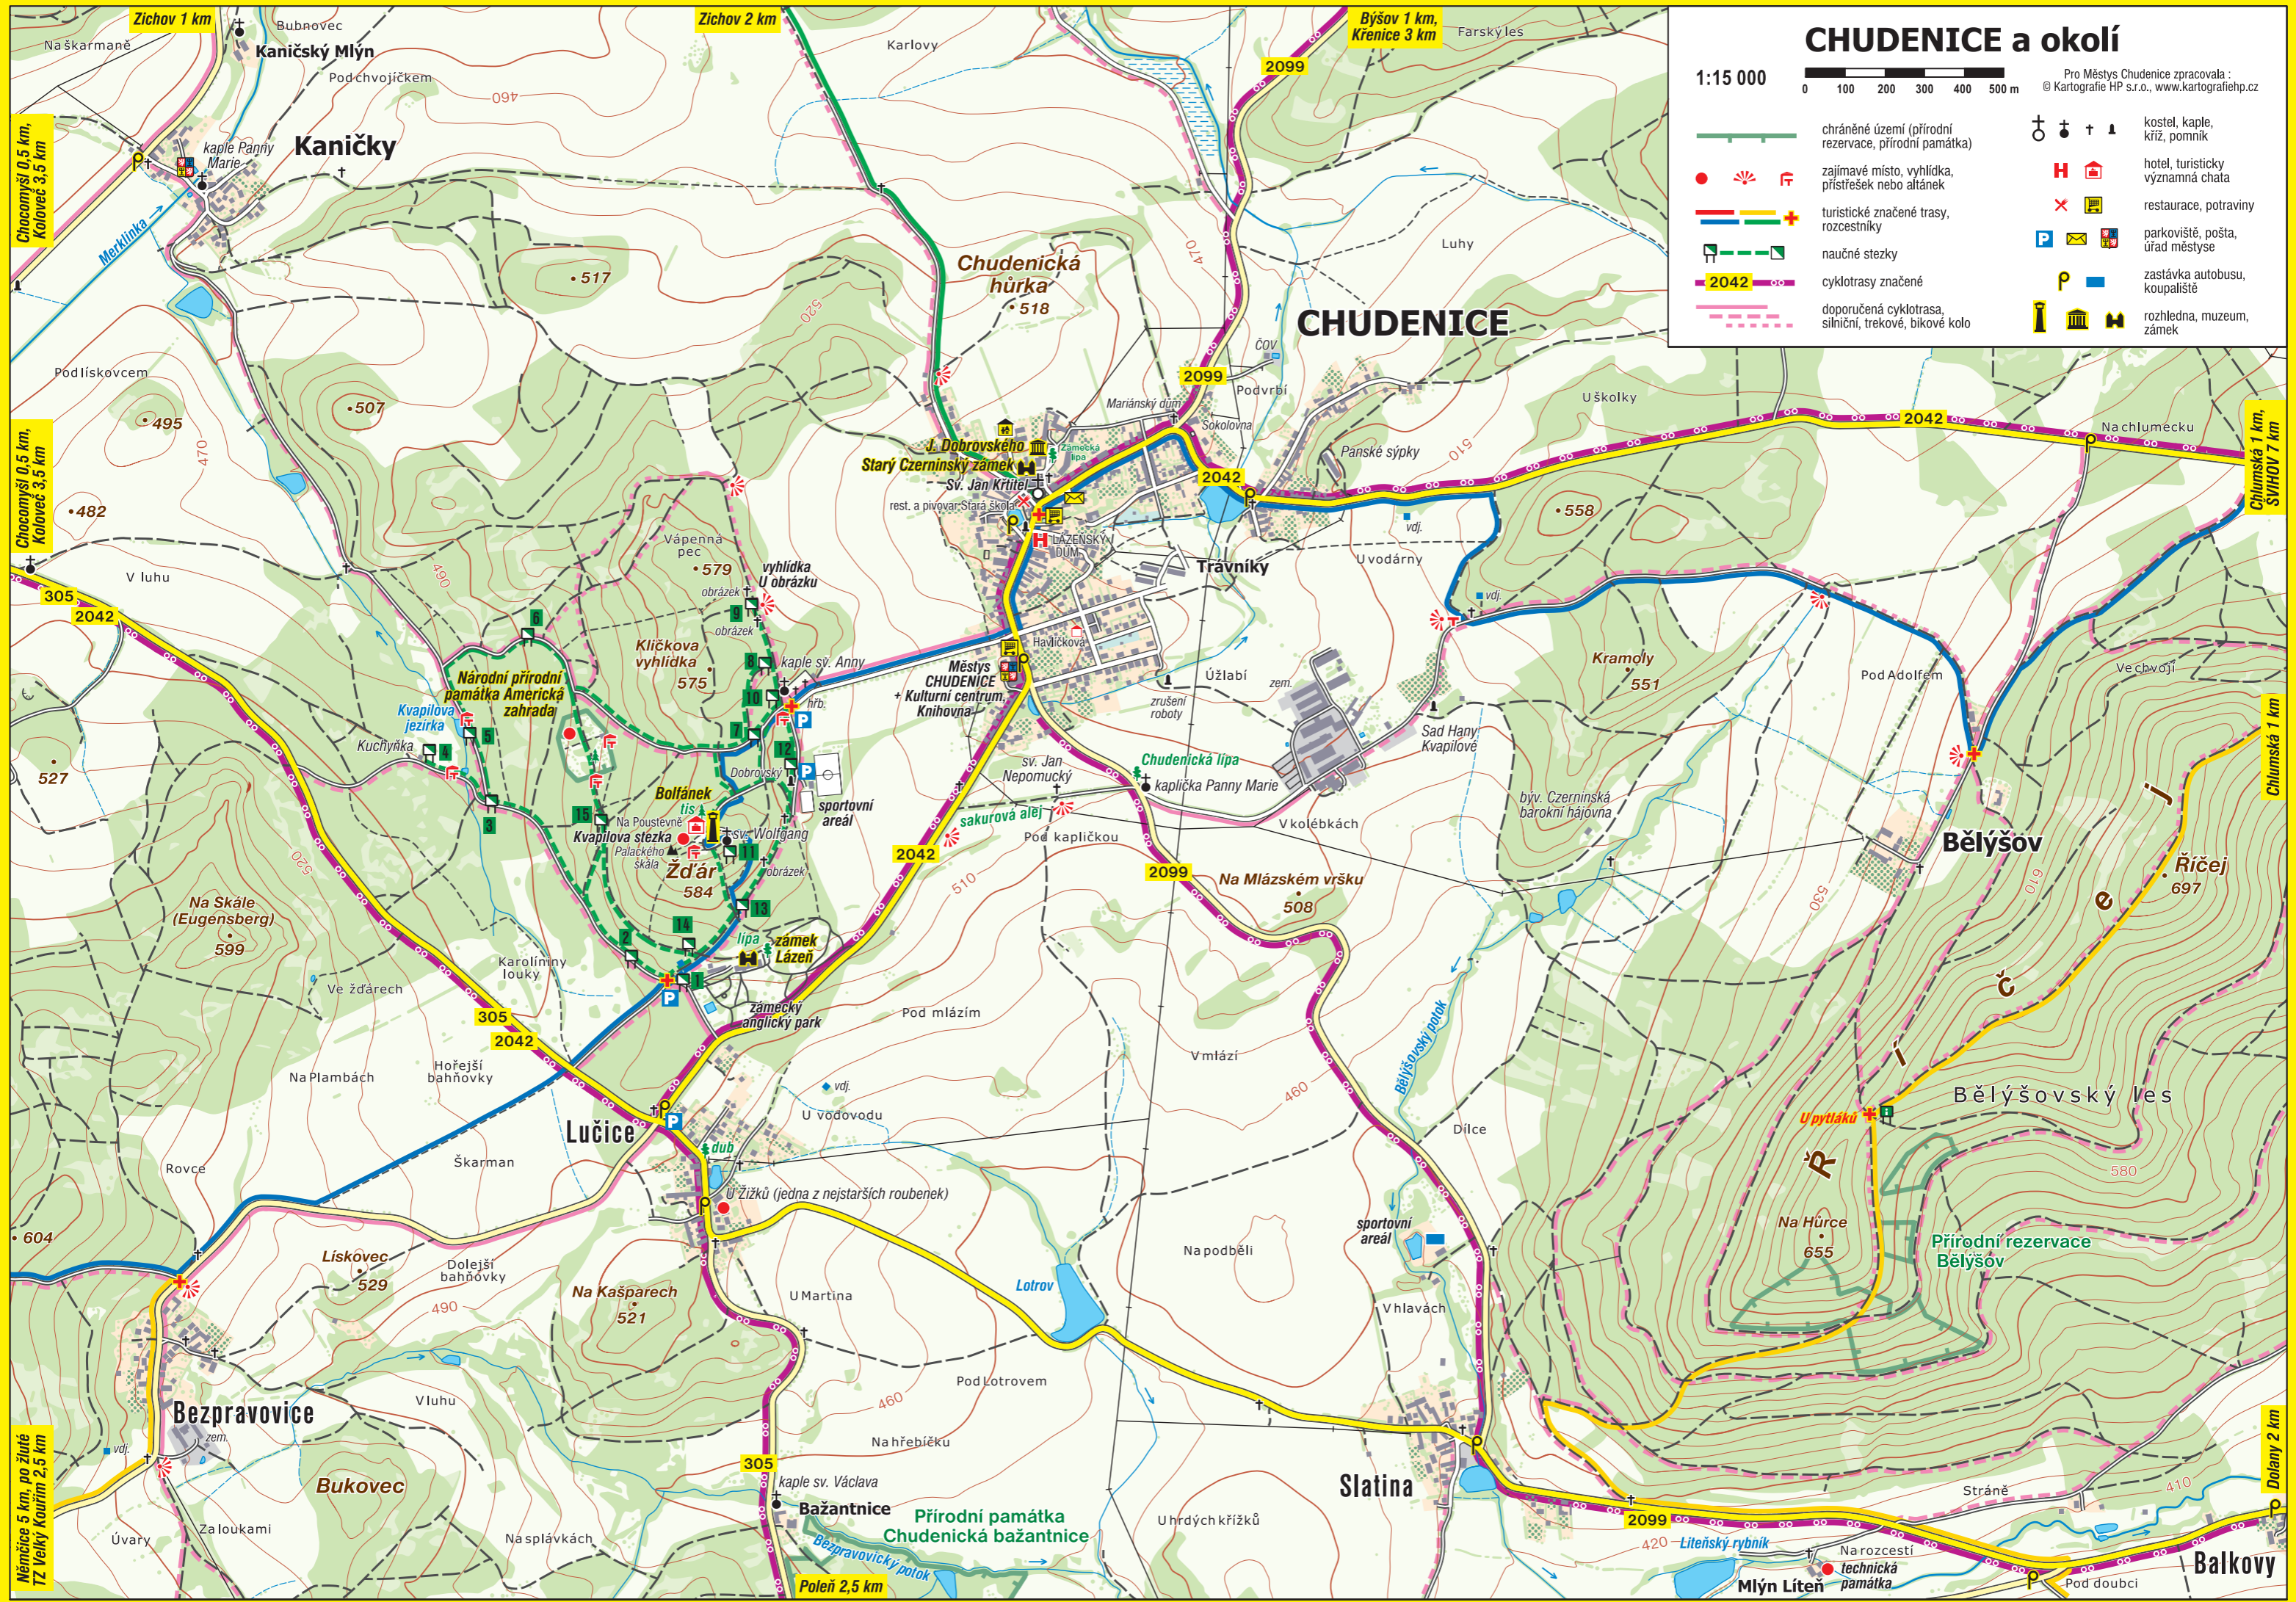

CHUDENICE a okolí

1:15 000

Pro Městys Chudenic zpracovala :
© Kartografie HP s.r.o., www.kartografiehp.cz

- chráněné území (přírodní rezervace, přírodní památka)
- zajímavé místo, vyhlídka, přístřešek nebo altánek
- turistické značené trasy, rozcestníky
- naučné stezky
- cyklotrasy značené
- doporučená cyklotrasa, silniční, trekové, bikové kolo
- kostel, kaple, kříž, pomník
- hotel, turisticky významná chata
- restaurace, potraviny
- parkoviště, pošta, úřad městyse
- zastávka autobusu, koupaliště
- rozhledna, muzeum, zámek

Zichov 1 km
Zichov 2 km
Byšov 1 km, Křenice 3 km
Chocomyšl 0,5 km, Koloveč 3,5 km
Chocomyšl 0,5 km, Koloveč 3,5 km
Němčice 5 km, po žitě, TZ Velký Kourim 2,5 km

Chlumská 1 km, SVIHOV 7 km
Chlumská 1 km
Dolany 2 km